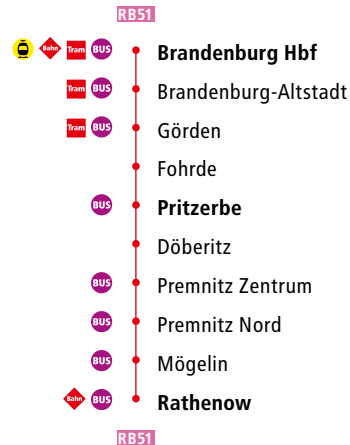

Brandenburg Hbf ▶ Rathenow

ODEG

Fahrtnummer	68838	68840	68842	68844	68846	68848	68850	68852	68854	68856	68858	68860	68862	68864	68866	68868	68870	68873	68874	
Verkehrshinweise	8	8	8	8	8													43	5	
Brandenburg Hbf	ab	05:08	06:08	07:08	08:08	09:08	10:08	11:08	12:08	13:04	14:08	15:08	16:08	17:08	18:08	19:08	20:08	21:08	22:48	23:01
Brandenburg-Altstadt		05:15	06:15	07:15	08:15	09:15	10:15	11:15	12:15	13:10	14:15	15:15	16:15	17:15	18:15	19:15	20:15	21:15	22:55	23:08
Görden		05:18	06:18	07:18	08:18	09:18	10:18	11:18	12:18	13:13	14:18	15:18	16:18	17:18	18:18	19:18	20:18	21:18	22:58	23:11
Fohrde		05:25	06:25	07:25	08:25	09:25	10:25	11:25	12:25	13:20	14:25	15:25	16:25	17:25	18:25	19:25	20:25	21:25	23:05	23:18
Pritzerbe	an	05:27	06:27	07:27	08:27	09:27	10:27	11:27	12:27	13:22	14:27	15:27	16:27	17:27	18:27	19:27	20:27	21:27	23:07	23:20
Pritzerbe	ab	05:31	06:31	07:31	08:31	09:31	10:31	11:31	12:31	13:31	14:31	15:31	16:31	17:31	18:31	19:31	20:31	21:31	23:08	23:21
Döberitz	x	05:37	06:37	07:37	08:37	09:37	10:37	11:37	12:37	13:37	14:37	15:37	16:37	17:37	18:37	19:37	20:37	21:37	23:14	23:27
Premnitz Zentrum		05:39	06:39	07:39	08:39	09:39	10:39	11:39	12:39	13:39	14:39	15:39	16:39	17:39	18:39	19:39	20:39	21:39	23:16	23:29
Premnitz Nord		05:41	06:41	07:41	08:41	09:41	10:41	11:41	12:41	13:41	14:41	15:41	16:41	17:41	18:41	19:41	20:41	21:41	23:18	23:31
Mögelin		05:45	06:45	07:45	08:45	09:45	10:45	11:45	12:45	13:45	14:45	15:45	16:45	17:45	18:45	19:45	20:45	21:45	23:22	23:35
Rathenow	an	05:50	06:50	07:50	08:50	09:50	10:50	11:50	12:50	13:50	14:50	15:50	16:50	17:50	18:50	19:50	20:50	21:50	23:27	23:40

Alle Angaben ohne Gewähr. Stand: 30. Oktober 2015

Brandenburg Hbf ◀▶ Rathenow

**RB51****Rathenow ▶ Brandenburg Hbf****ODEG**

<i>Fahrtnummer</i>	68839	68841	68843	68845	68847	68849	68851	68853	68855	68857	68859	68861	68863	68865	68867	68869	68871	68872
<i>Verkehrshinweise</i>		8		8		8		8							8			8