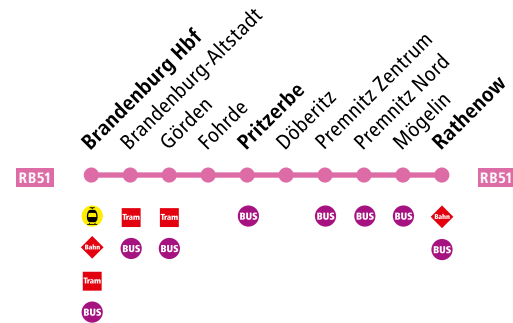

♿ Barrierefreie Fahrzeuge | 🚲 Fahrradmitnahme begrenzt möglich | Alle Züge 2. Klasse

a nicht am 15., 18. April, 26. Mai, 6. Juni, 3. Oktober 2022

x Halt auf Verlangen. Bitte Stopp-Taste betätigen bzw. gut sichtbar auf dem Bahnsteig stehen.

Alle Angaben ohne Gewähr. Stand: 13. Oktober 2021

Folgen Sie der ODEG für Echtzeit-Informationen

Fahrtnummer	68839	68841	68843	68845	68847	68849	68851	68853	68855	68857	68859	68861	68863	68865	68867	68869	68871	68873	
Verkehrhinweise	tätlich	Mo-Fr	tätlich	Mo-Fr	tätlich	Mo-Fr	tätlich	Mo-Fr	tätlich	tätlich	tätlich	tätlich	tätlich	tätlich	tätlich	tätlich	tätlich	tätlich	
		a		a		a		a											
Rathenow	ab	05:09	06:09	07:09	08:09	09:09	10:09	11:09	12:09	13:02	14:09	15:09	16:09	17:09	18:09	19:09	20:09	21:09	22:03
Mögelin		05:15	06:15	07:15	08:15	09:15	10:15	11:15	12:15	13:08	14:15	15:15	16:15	17:15	18:15	19:15	20:15	21:15	22:09
Prennitz Nord		05:18	06:18	07:18	08:18	09:18	10:18	11:18	12:18	13:11	14:18	15:18	16:18	17:18	18:18	19:18	20:18	21:18	22:12
Prennitz Zentrum		05:20	06:20	07:20	08:20	09:20	10:20	11:20	12:20	13:13	14:20	15:20	16:20	17:20	18:20	19:20	20:20	21:20	22:14
Döberitz	x	05:23	06:23	07:23	08:23	09:23	10:23	11:23	12:23	13:16	14:23	15:23	16:23	17:23	18:23	19:23	20:23	21:23	22:17
Pritzerbe	an	05:29	06:29	07:29	08:29	09:29	10:29	11:29	12:29	13:22	14:29	15:29	16:29	17:29	18:29	19:29	20:29	21:29	22:23
Pritzerbe	ab	05:30	06:30	07:30	08:30	09:30	10:30	11:30	12:30	13:30	14:30	15:30	16:30	17:30	18:30	19:30	20:30	21:30	22:24
Fohrde		05:32	06:32	07:32	08:32	09:32	10:32	11:32	12:32	13:32	14:32	15:32	16:32	17:32	18:32	19:32	20:32	21:32	22:26
Görden		05:39	06:39	07:39	08:39	09:39	10:39	11:39	12:39	13:39	14:39	15:39	16:39	17:39	18:39	19:39	20:39	21:39	22:33
Brandenburg-Altstadt	an	05:42	06:42	07:42	08:42	09:42	10:42	11:42	12:42	13:42	14:42	15:42	16:42	17:42	18:42	19:42	20:42	21:42	22:36
Brandenburg-Altstadt	ab	05:44	06:44	07:44	08:44	09:44	10:44	11:44	12:44	13:44	14:44	15:44	16:44	17:44	18:44	19:44	20:44	21:44	22:38
Brandenburg Hbf	an	05:50	06:50	07:50	08:50	09:50	10:50	11:50	12:50	13:50	14:50	15:50	16:50	17:50	18:50	19:50	20:50	21:50	22:44

♿ Barrierefreie Fahrzeuge | 🚲 Fahrradmitnahme begrenzt möglich | Alle Züge 2. Klasse

a nicht am 15., 18. April, 26. Mai, 6. Juni, 3. Oktober 2022

x Halt auf Verlangen. Bitte Stopp-Taste betätigen bzw. gut sichtbar auf dem Bahnsteig stehen.

Alle Angaben ohne Gewähr. Stand: 13. Oktober 2021

Kontakt

Die Linie RB51 wird im Auftrag des Landes Brandenburg betrieben. Ansprechpartner für Ihre Fragen und Anregungen sind:

ODEG ODEG: Ostdeutsche Eisenbahn GmbH
© 030 514 88 88 88 | odeg.de

VBB: Verkehrsverbund Berlin-Brandenburg GmbH
© 030 25 41 41-41 | vbb.de